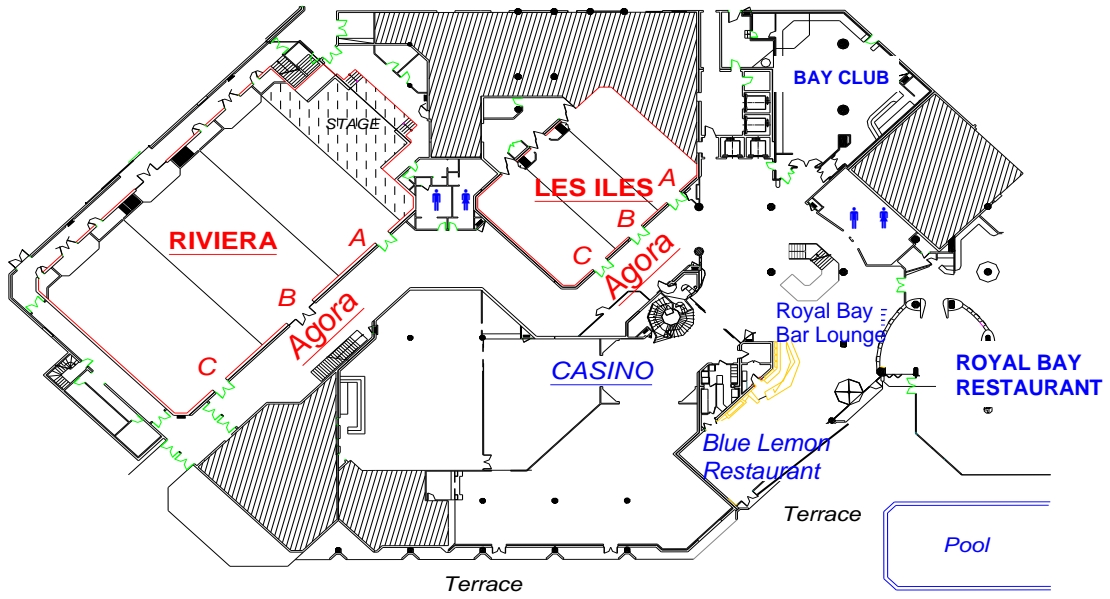

Pullman Cannes Mandelieu is the ideal place for an event on the edge of the sea.

Our 4* hotel combines a magnificent scenery, excellence of service, and spaces perfectly designed for your events: 213 rooms with private terraces, 19 meeting spaces, 2 panoramic restaurants including Royal Bay dedicated to groups, 3 terraces with sea view, private car park with 140 spaces, public parking with 700 free spaces, nightclub, casino.

MEETING SPACES	sqm	Height	L X W	Theatre	Classroom	U	Boardroom	Cabaret 7	Banquet (table of 10 pers.)	Cocktail
RIVIERA A*	200	5,15	20,77 x 9,30	143	120	51	66	98	140	200
RIVIERA B	241	5,15	20,77 x 11,26	172	150	54	72	140	200	200
RIVIERA C	260	5,15	20,77 x 12,15	208	180	54	72	140	200	250
RIVIERA A+B+C*	700	5,15	20,77 x 32,71	650	360	111	132	385	600	700
RIVIERA A+B*	441	5,15	20,77 x 20,55	375	270	75	102	231	330	400
RIVIERA B+C	501	5,15	20,77 x 23,40	375	300	75	108	231	330	450
LES ILES A	98	2,80	14,45 x 6,80	80	60	36	42	56	80	100
LES ILES B	80	2,80	12,75 x 6,25	56	42	30	36	42	60	90
LES ILES C	99	2,80	14,45 x 6,85	80	60	36	42	56	80	100
LES ILES A+B+C	277	2,80	12,75 x 19,95	220	150	63	84	168	240	290
LES ILES A+B	167	2,80	12,75 x 13,10	140	87	45	60	98	110	190
LES ILES B+C	167	2,80	12,75 x 13,10	140	87	45	60	98	110	190
AZUR	76	2,20	10,53 x 7,25	40	30	24	30	28	-	-
CONSEIL	36	2,20	7,25 x 5,00	-	-	-	16	-	-	-
11 EXECUTIVES	22,87	2,32	6,48 x 3,53	-	-	-	15	-	-	-
AGORA	359	2,60		-	-	-	-	-	-	300
RECEPTION TERRACE	280	-		-	-	-	-	-	-	130
RIVIERA TERRACE	220	-		-	-	-	-	-	-	130
PISCINE TERRACE	1500	-		-	-	-	-	-	250	600
ROYAL BAY	470	-		-	-	-	-	-	300	300
BAY CLUB	250	-		-	-	-	-	-	-	180

* + a 60 sqm integrated stage

BEACH LEVEL

RIVIERA meeting room

ILES meeting room