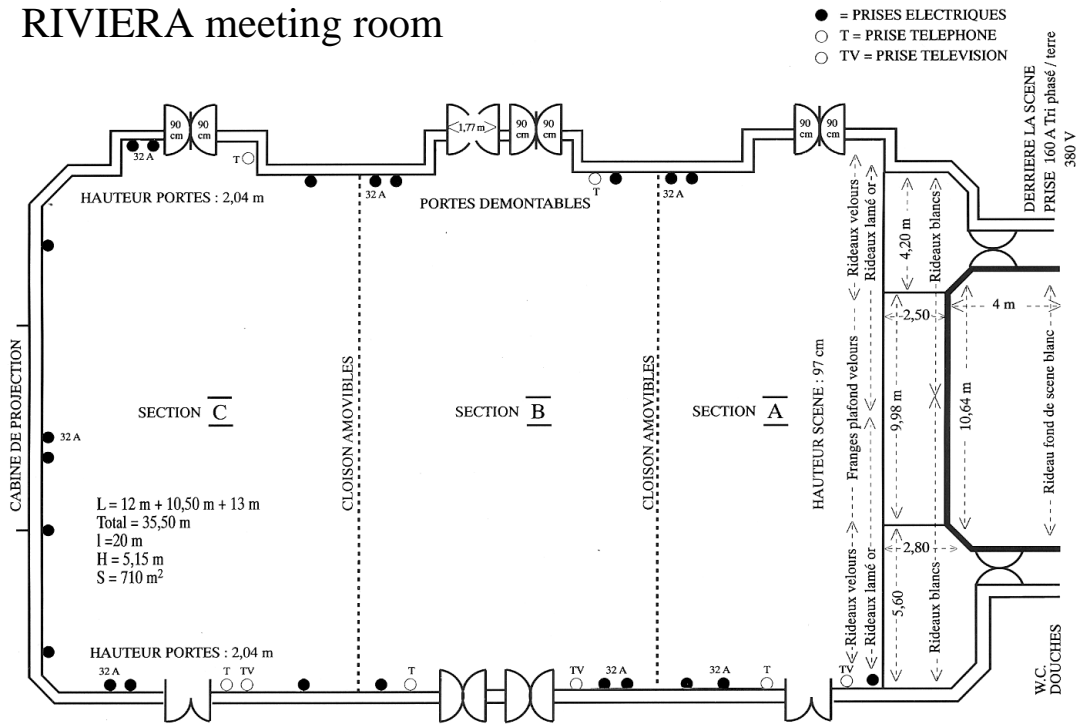

MEETING SPACES	sqm	Height	L X W	Theatre	Classroom	U	Boardroom	Cabaret 7	Banquet (table of 10 pers.)	Cocktail
RIVIERA A*	200	5,15	20,77 x 9,30	143	120	51	66	98	140	200
RIVIERA B	241	5,15	20,77 x 11,26	172	150	54	72	140	200	200
RIVIERA C	260	5,15	20,77 x 12,15	208	180	54	72	140	200	250
RIVIERA A+B+C*	700	5,15	20,77 x 32,71	650	360	111	132	385	600	700
RIVIERA A+B*	441	5,15	20,77 x 20,55	375	270	75	102	231	330	400
RIVIERA B+C	501	5,15	20,77 x 23,40	375	300	75	108	231	330	450
LES ILES A	98	2,80	14,45 x 6,80	80	60	36	42	56	80	100
LES ILES B	80	2,80	12,75 x 6,25	56	42	30	36	42	60	90
LES ILES C	99	2,80	14,45 x 6,85	80	60	36	42	56	80	100
LES ILES A+B+C	277	2,80	12,75 x 19,95	220	150	63	84	168	240	290
LES ILES A+B	167	2,80	12,75 x 13,10	140	87	45	60	98	110	190
LES ILES B+C	167	2,80	12,75 x 13,10	140	87	45	60	98	110	190
AZUR	76	2,20	10,53 x 7,25	40	30	24	30	28	-	-
CONSEIL	36	2,20	7,25 x 5,00	-	-	-	16	-	-	-
11 EXECUTIVES	22,87	2,32	6,48 x 3,53	-	-	-	15	-	-	-
AGORA	359	2,60		-	-	-	-	-	-	300
RECEPTION TERRACE	280	-		-	-	-	-	-	-	130
RIVIERA TERRACE	220	-		-	-	-	-	-	-	130
PISCINE TERRACE	1500	-		-	-	-	-	-	250	600
ROYAL BAY	470	-		-	-	-	-	-	300	300
BAY CLUB	250	-		-	-	-	-	-	-	180

* + a 60 sqm integrated stage

BEACH LEVEL

RIVIERA meeting room

ILES meeting room