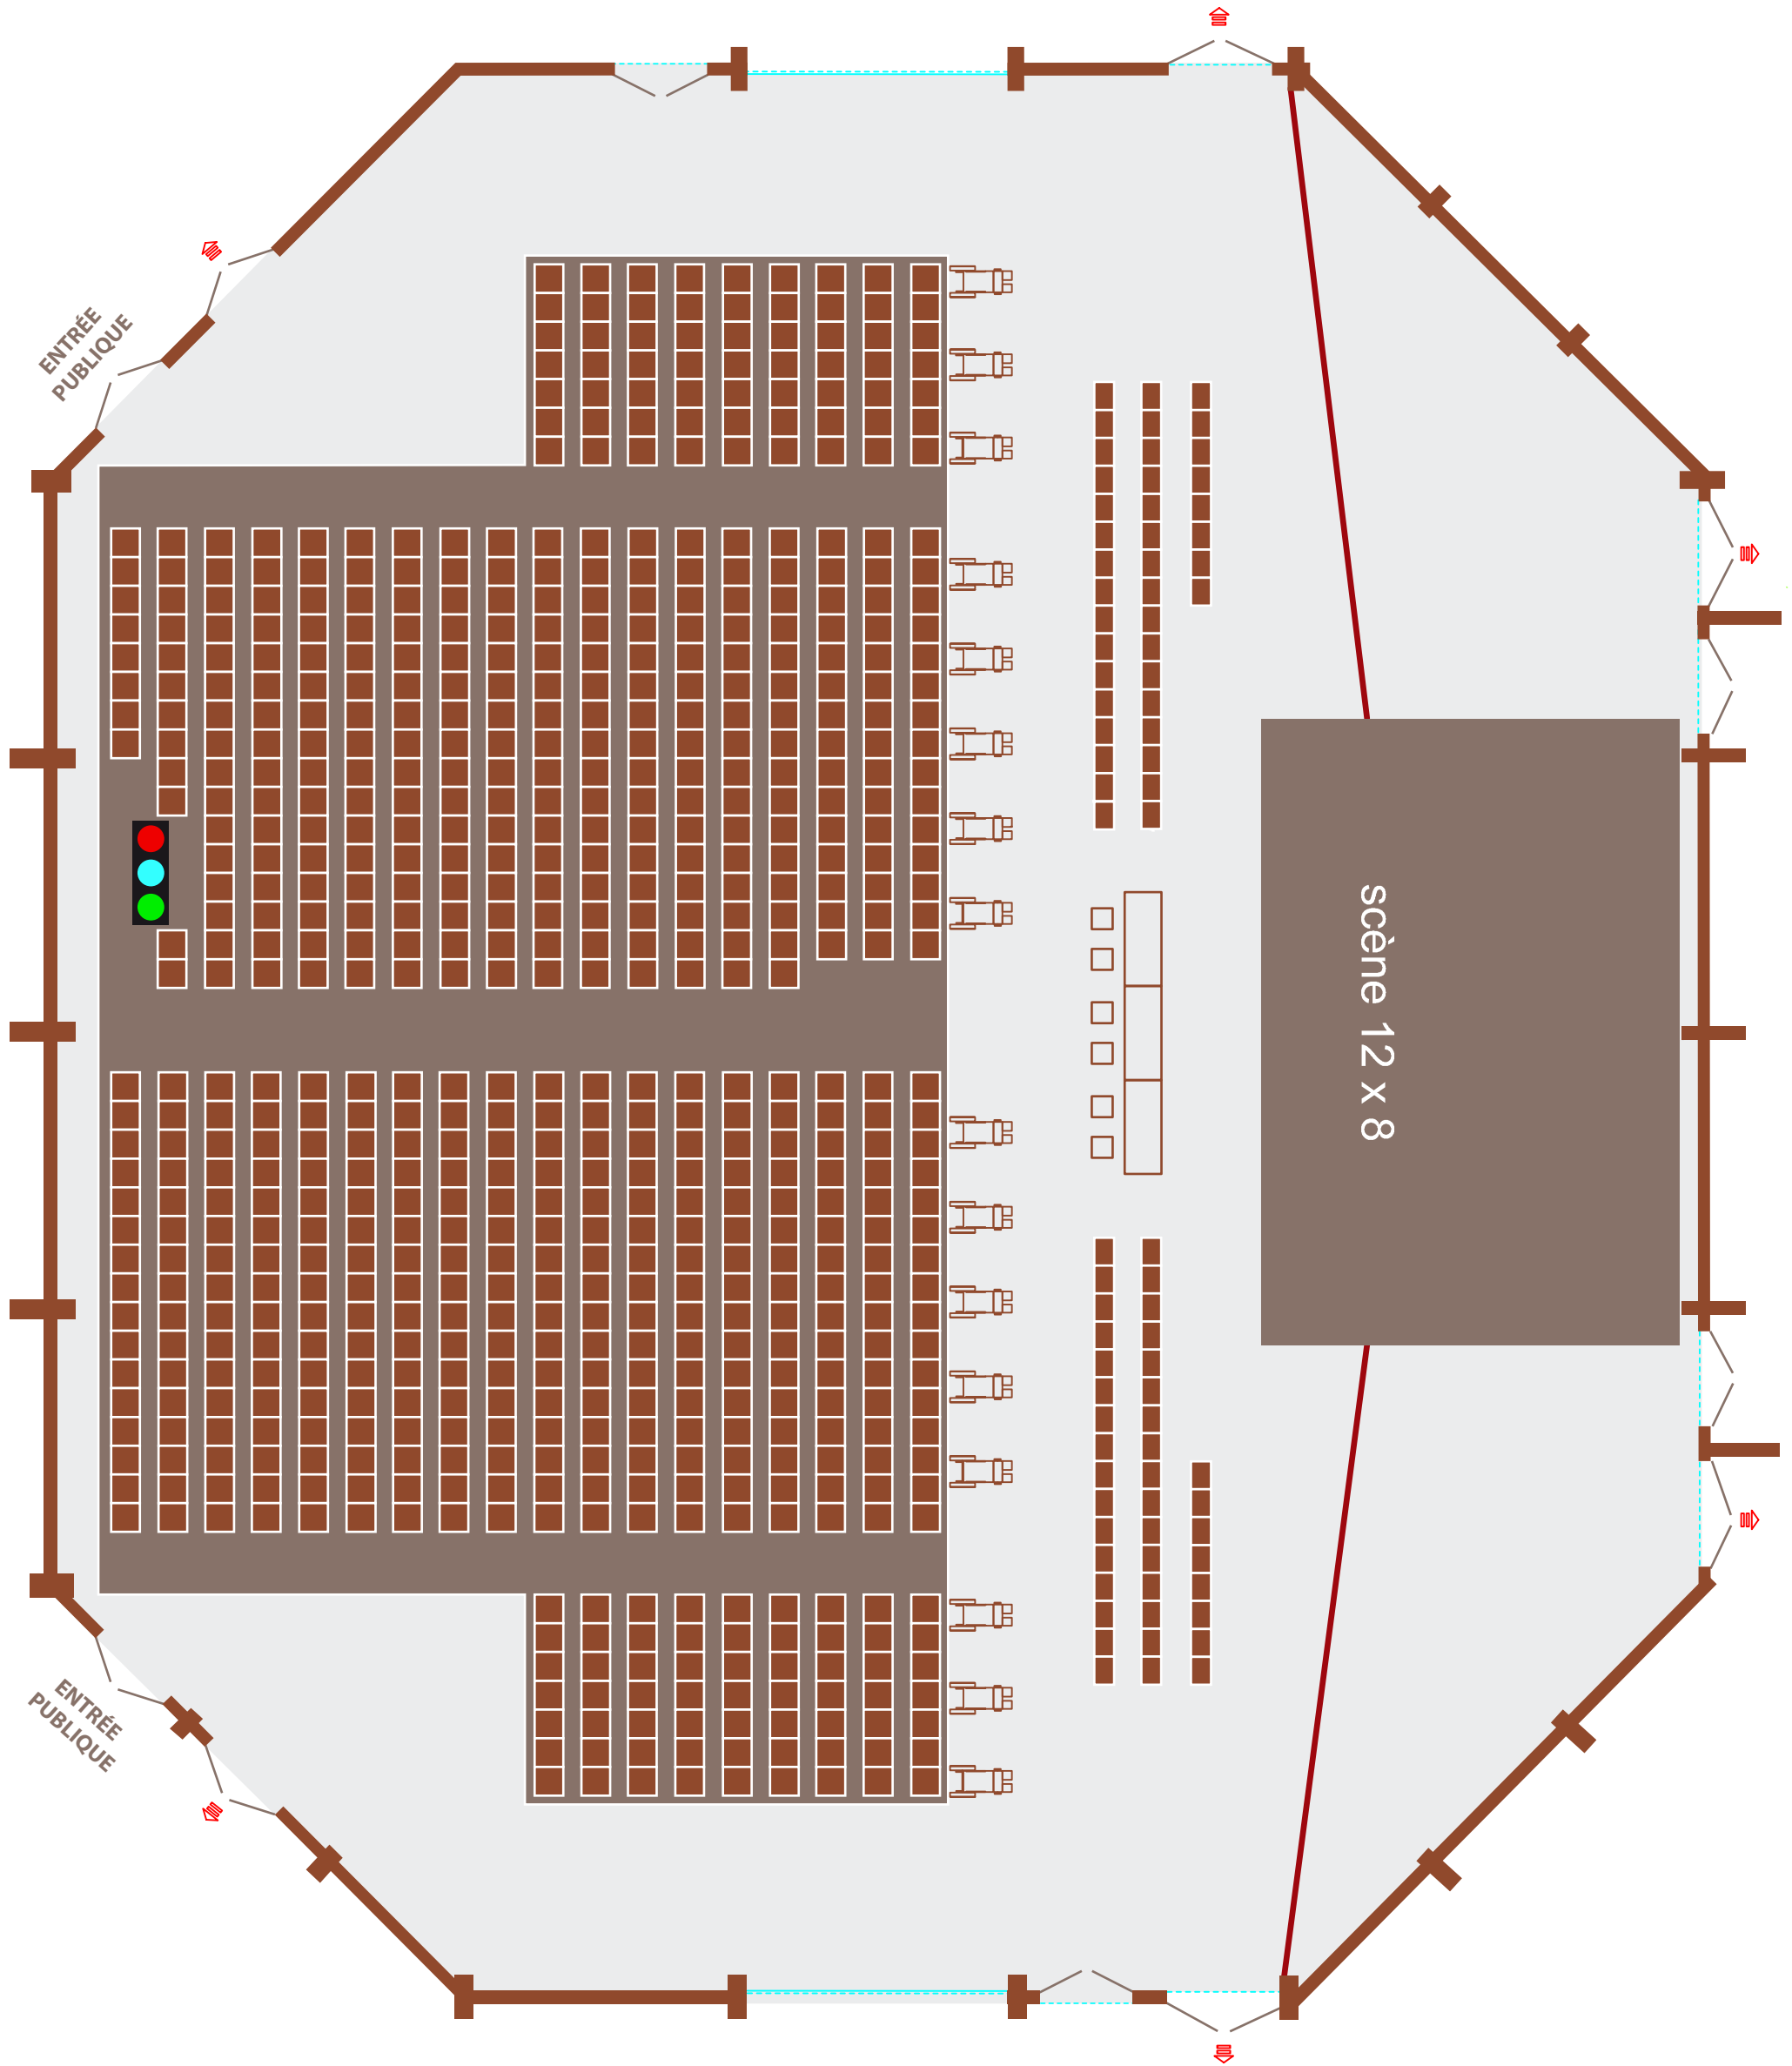

La tribune principale seule propose trois configurations :

- dépliée à 50% soit 275 places dont 10PMR
- dépliée à 75% soit 403 places dont 10 PMR
- dépliée à 100% soit 555 places dont 10 PMR

Elle peut être complétée par deux tribunes latérales de chacune 61 places et par des fauteuils au sol pour atteindre 1000 places assises.

Exemples de configurations possibles :

- La tribune principale repliée à 50% soit 275 places dont 10 PMR avec les deux tribunes latérales de 61 places chacune soit 397 places
- La tribune principale dépliée à 75% soit 403 places dont 10 PMR avec les deux tribunes latérales soit 525 places en tout dont 16 PMR
- La tribune principale dépliée à 100% avec les deux tribunes latérales soit 687 places dont 16 PMR complétées par les fauteuils au sol soit 1000 places

La tribune peut également être entièrement repliée (empatement au sol de 3,50m). L'auditorium pourra ainsi être utilisé comme espace d'exposition pour des salons ou comme salle à plat pour un dîner spectacle.

Auditorium 537 Places

-  SORTIE DE SECOURS
-  RÉGIE LUMIÈRE
-  PLACE EN MOBILITÉ RÉDUITE (PMR)
-  RIDEAU DE SCÈNE
-  TABLE

Auditorium 737 Places

-  SORTIE DE SECOURS
-  RÉGIE LUMIÈRE
-  PLACE EN MOBILITÉ RÉDUITE (PMR)
-  RIDEAU DE SCÈNE
-  TABLE