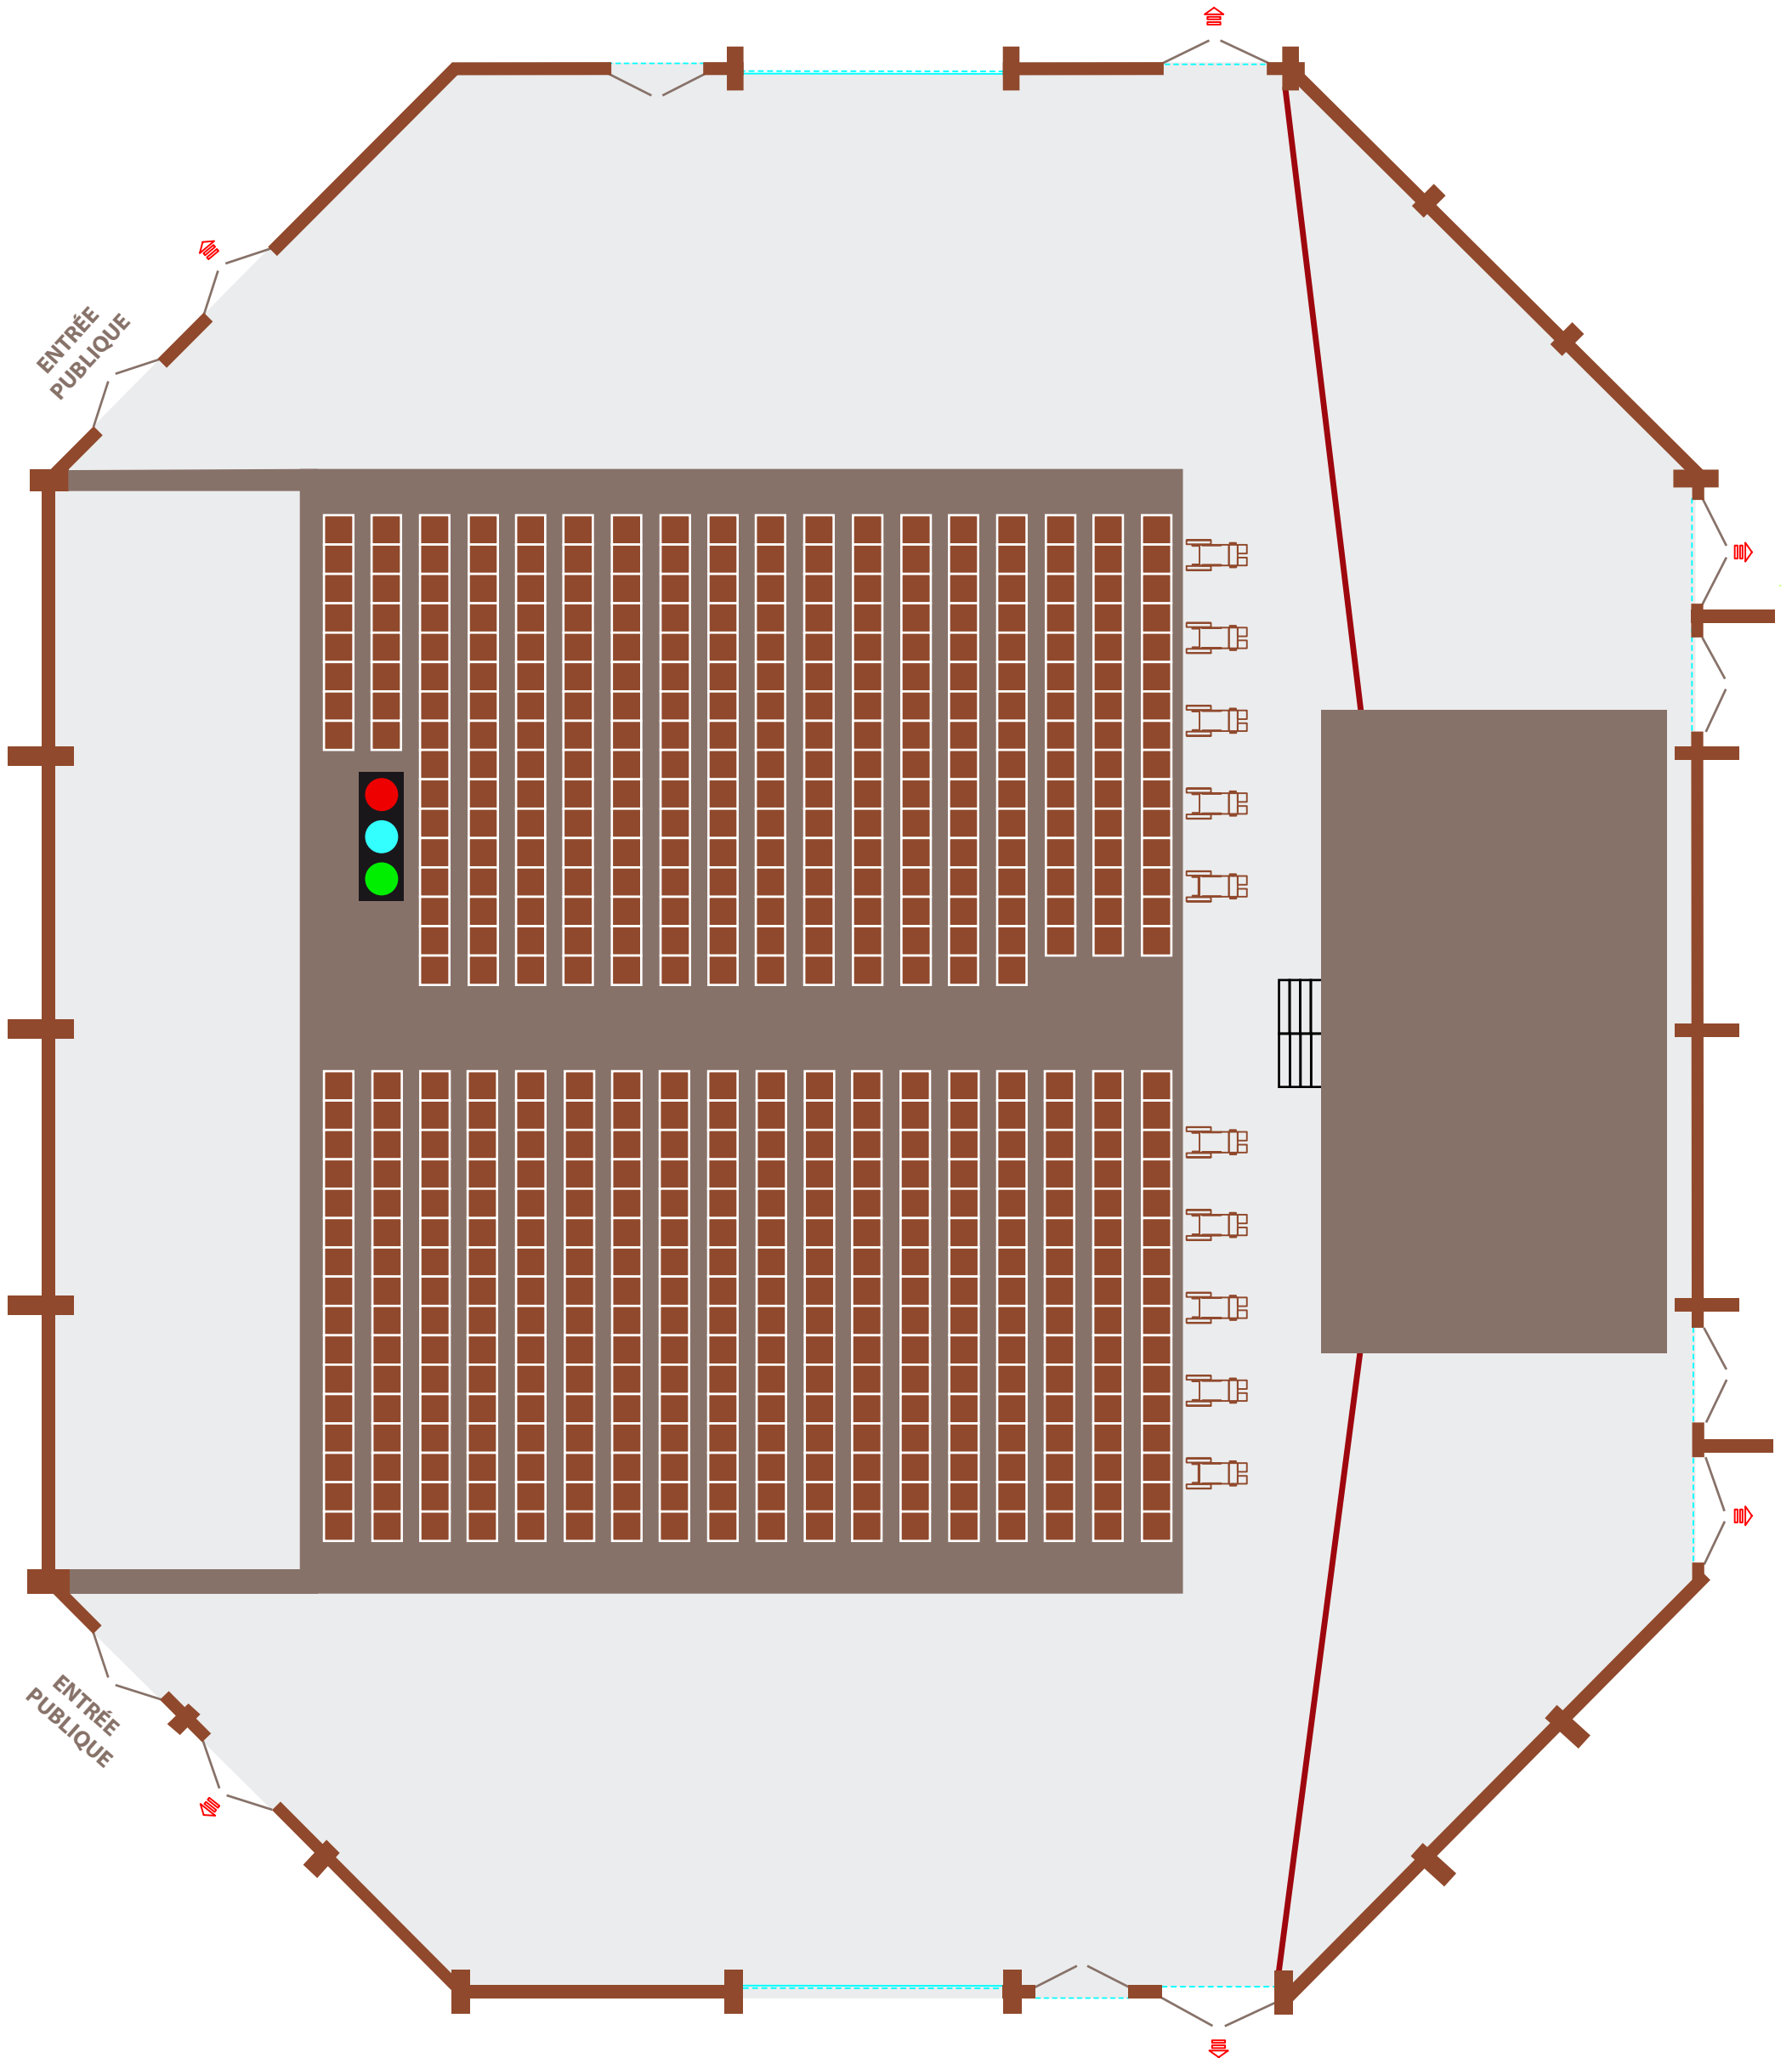

Auditorium 537 Places

- SORTIE DE SECOURS
- RÉGIE LUMIÈRE
- PLACE EN MOBILITÉ RÉDUITE (PMR)
- RIDEAU DE SCÈNE
- TABLE