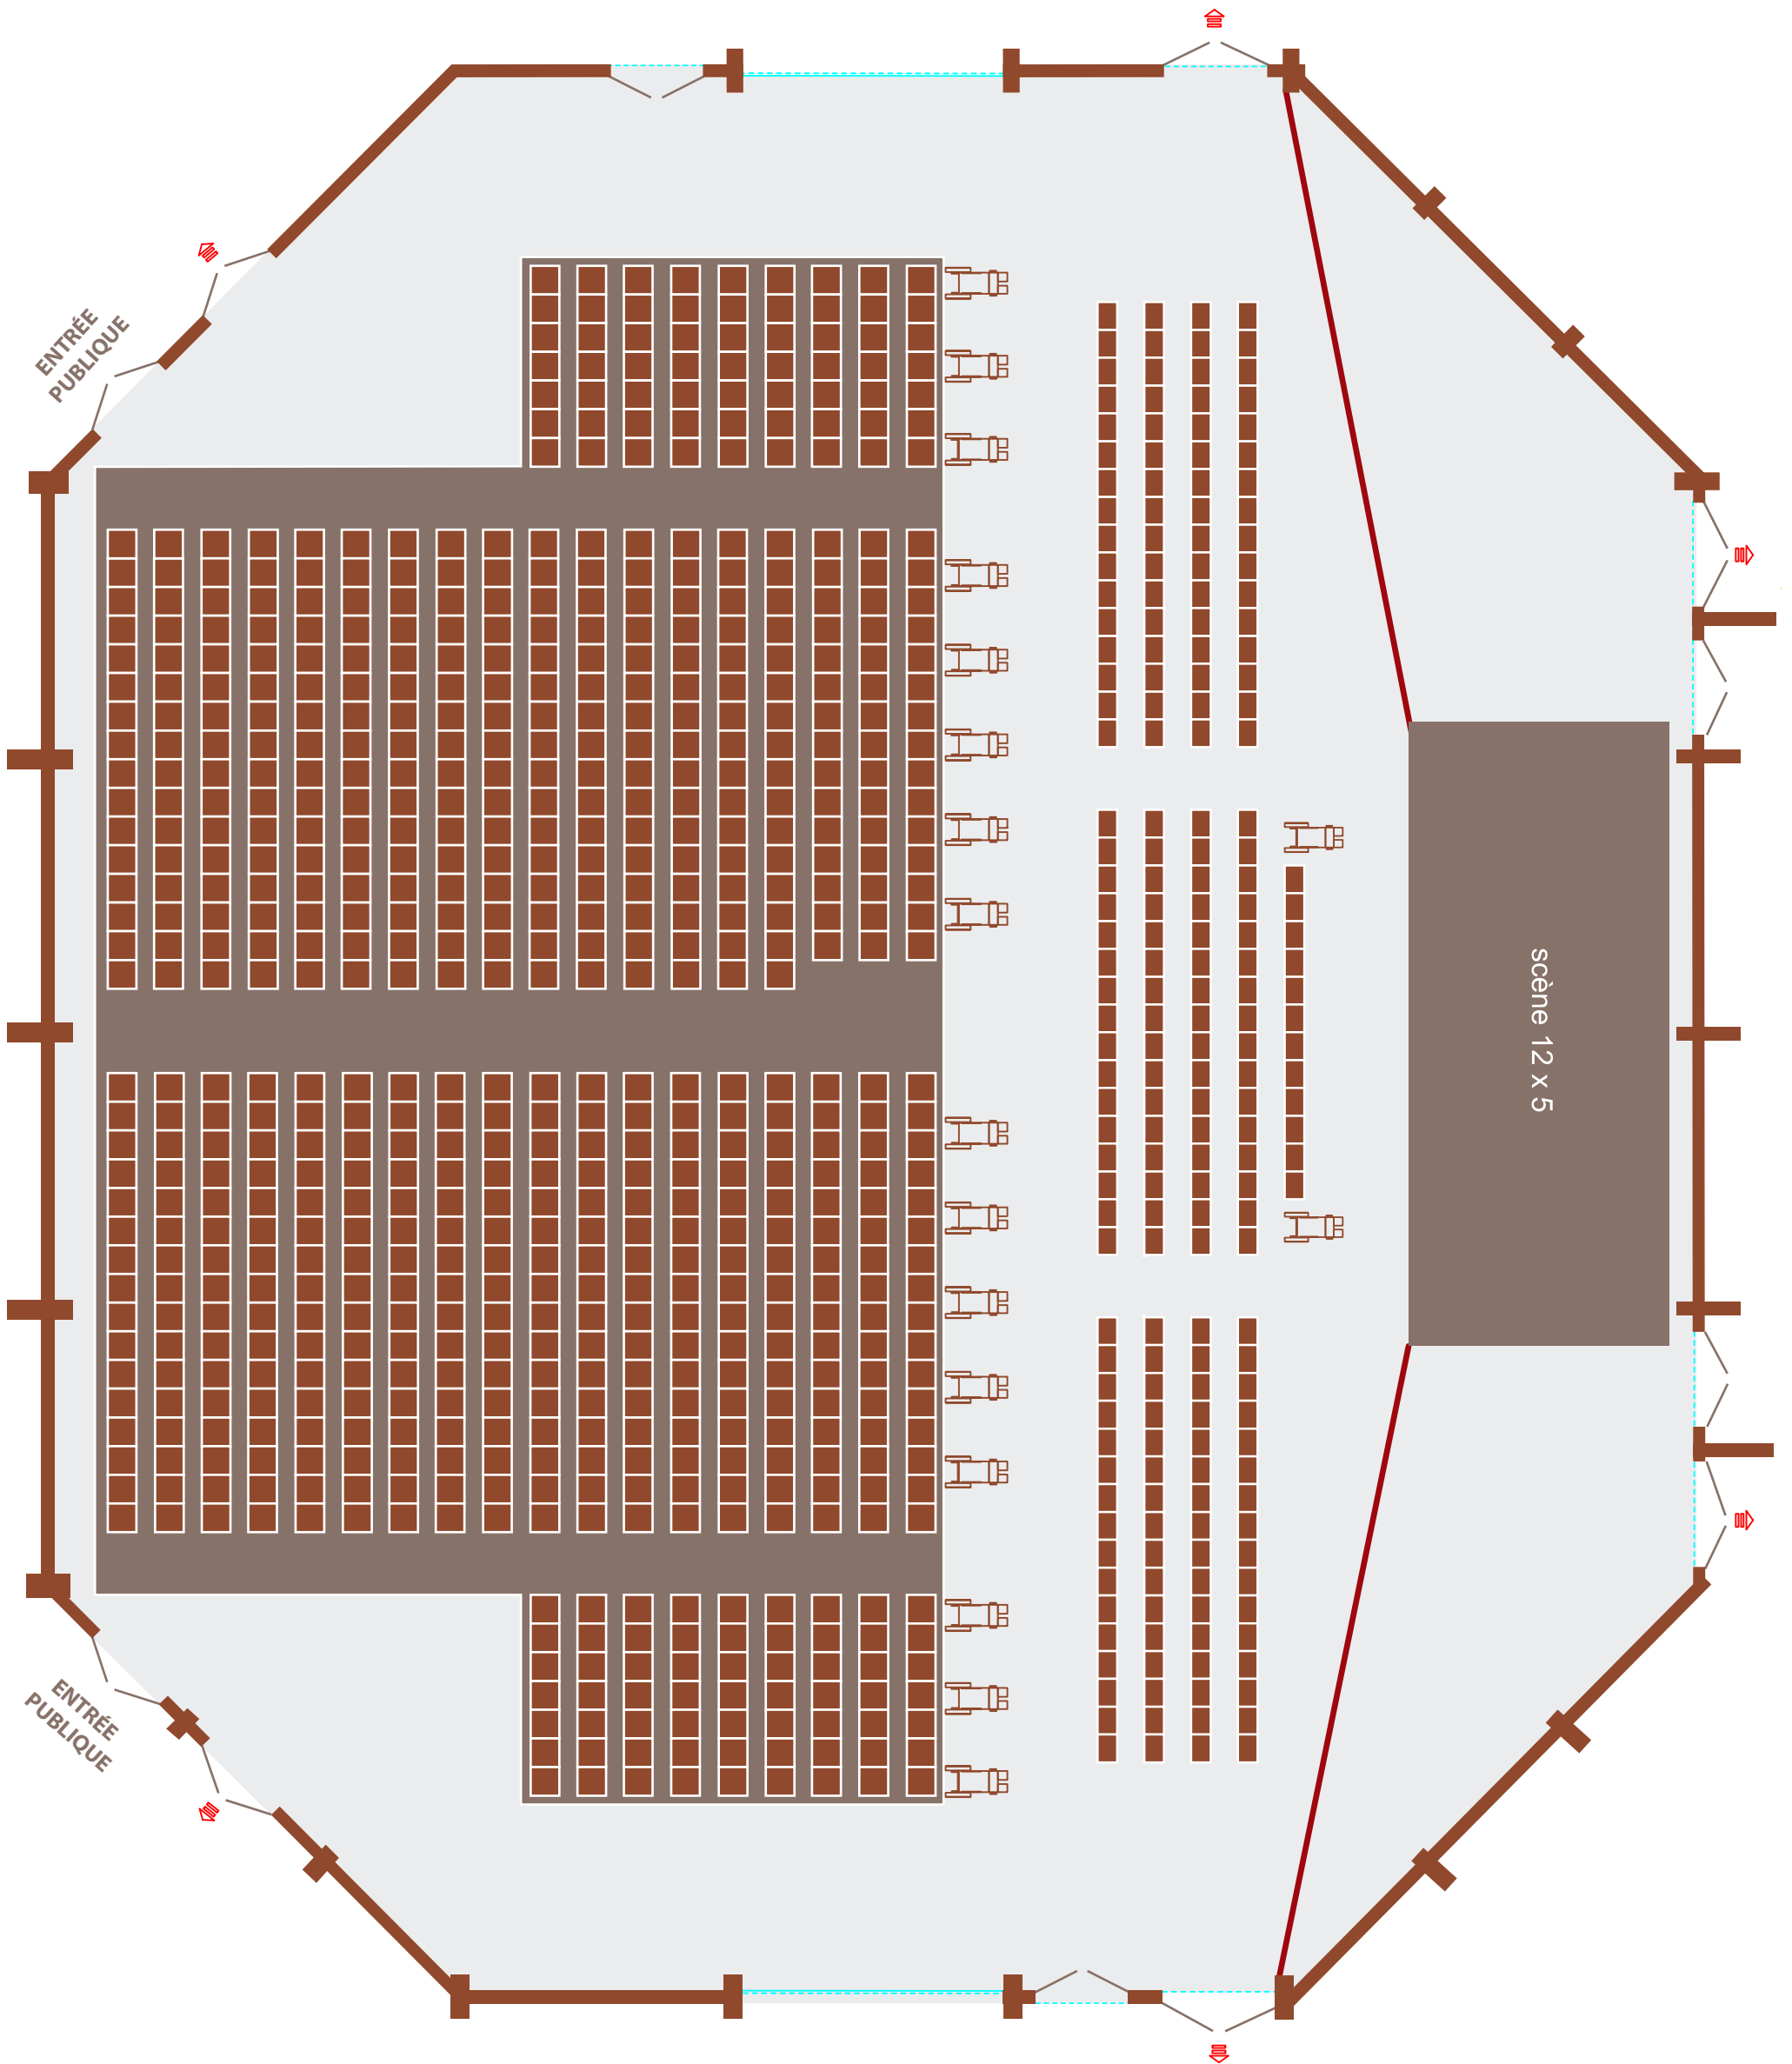

Auditorium 900 Places

- SORTIE DE SECOURS
- RÉGIE LUMIÈRE
- PLACE EN MOBILITÉ RÉDUITE (PMR)
- RIDEAU DE SCÈNE
- TABLE