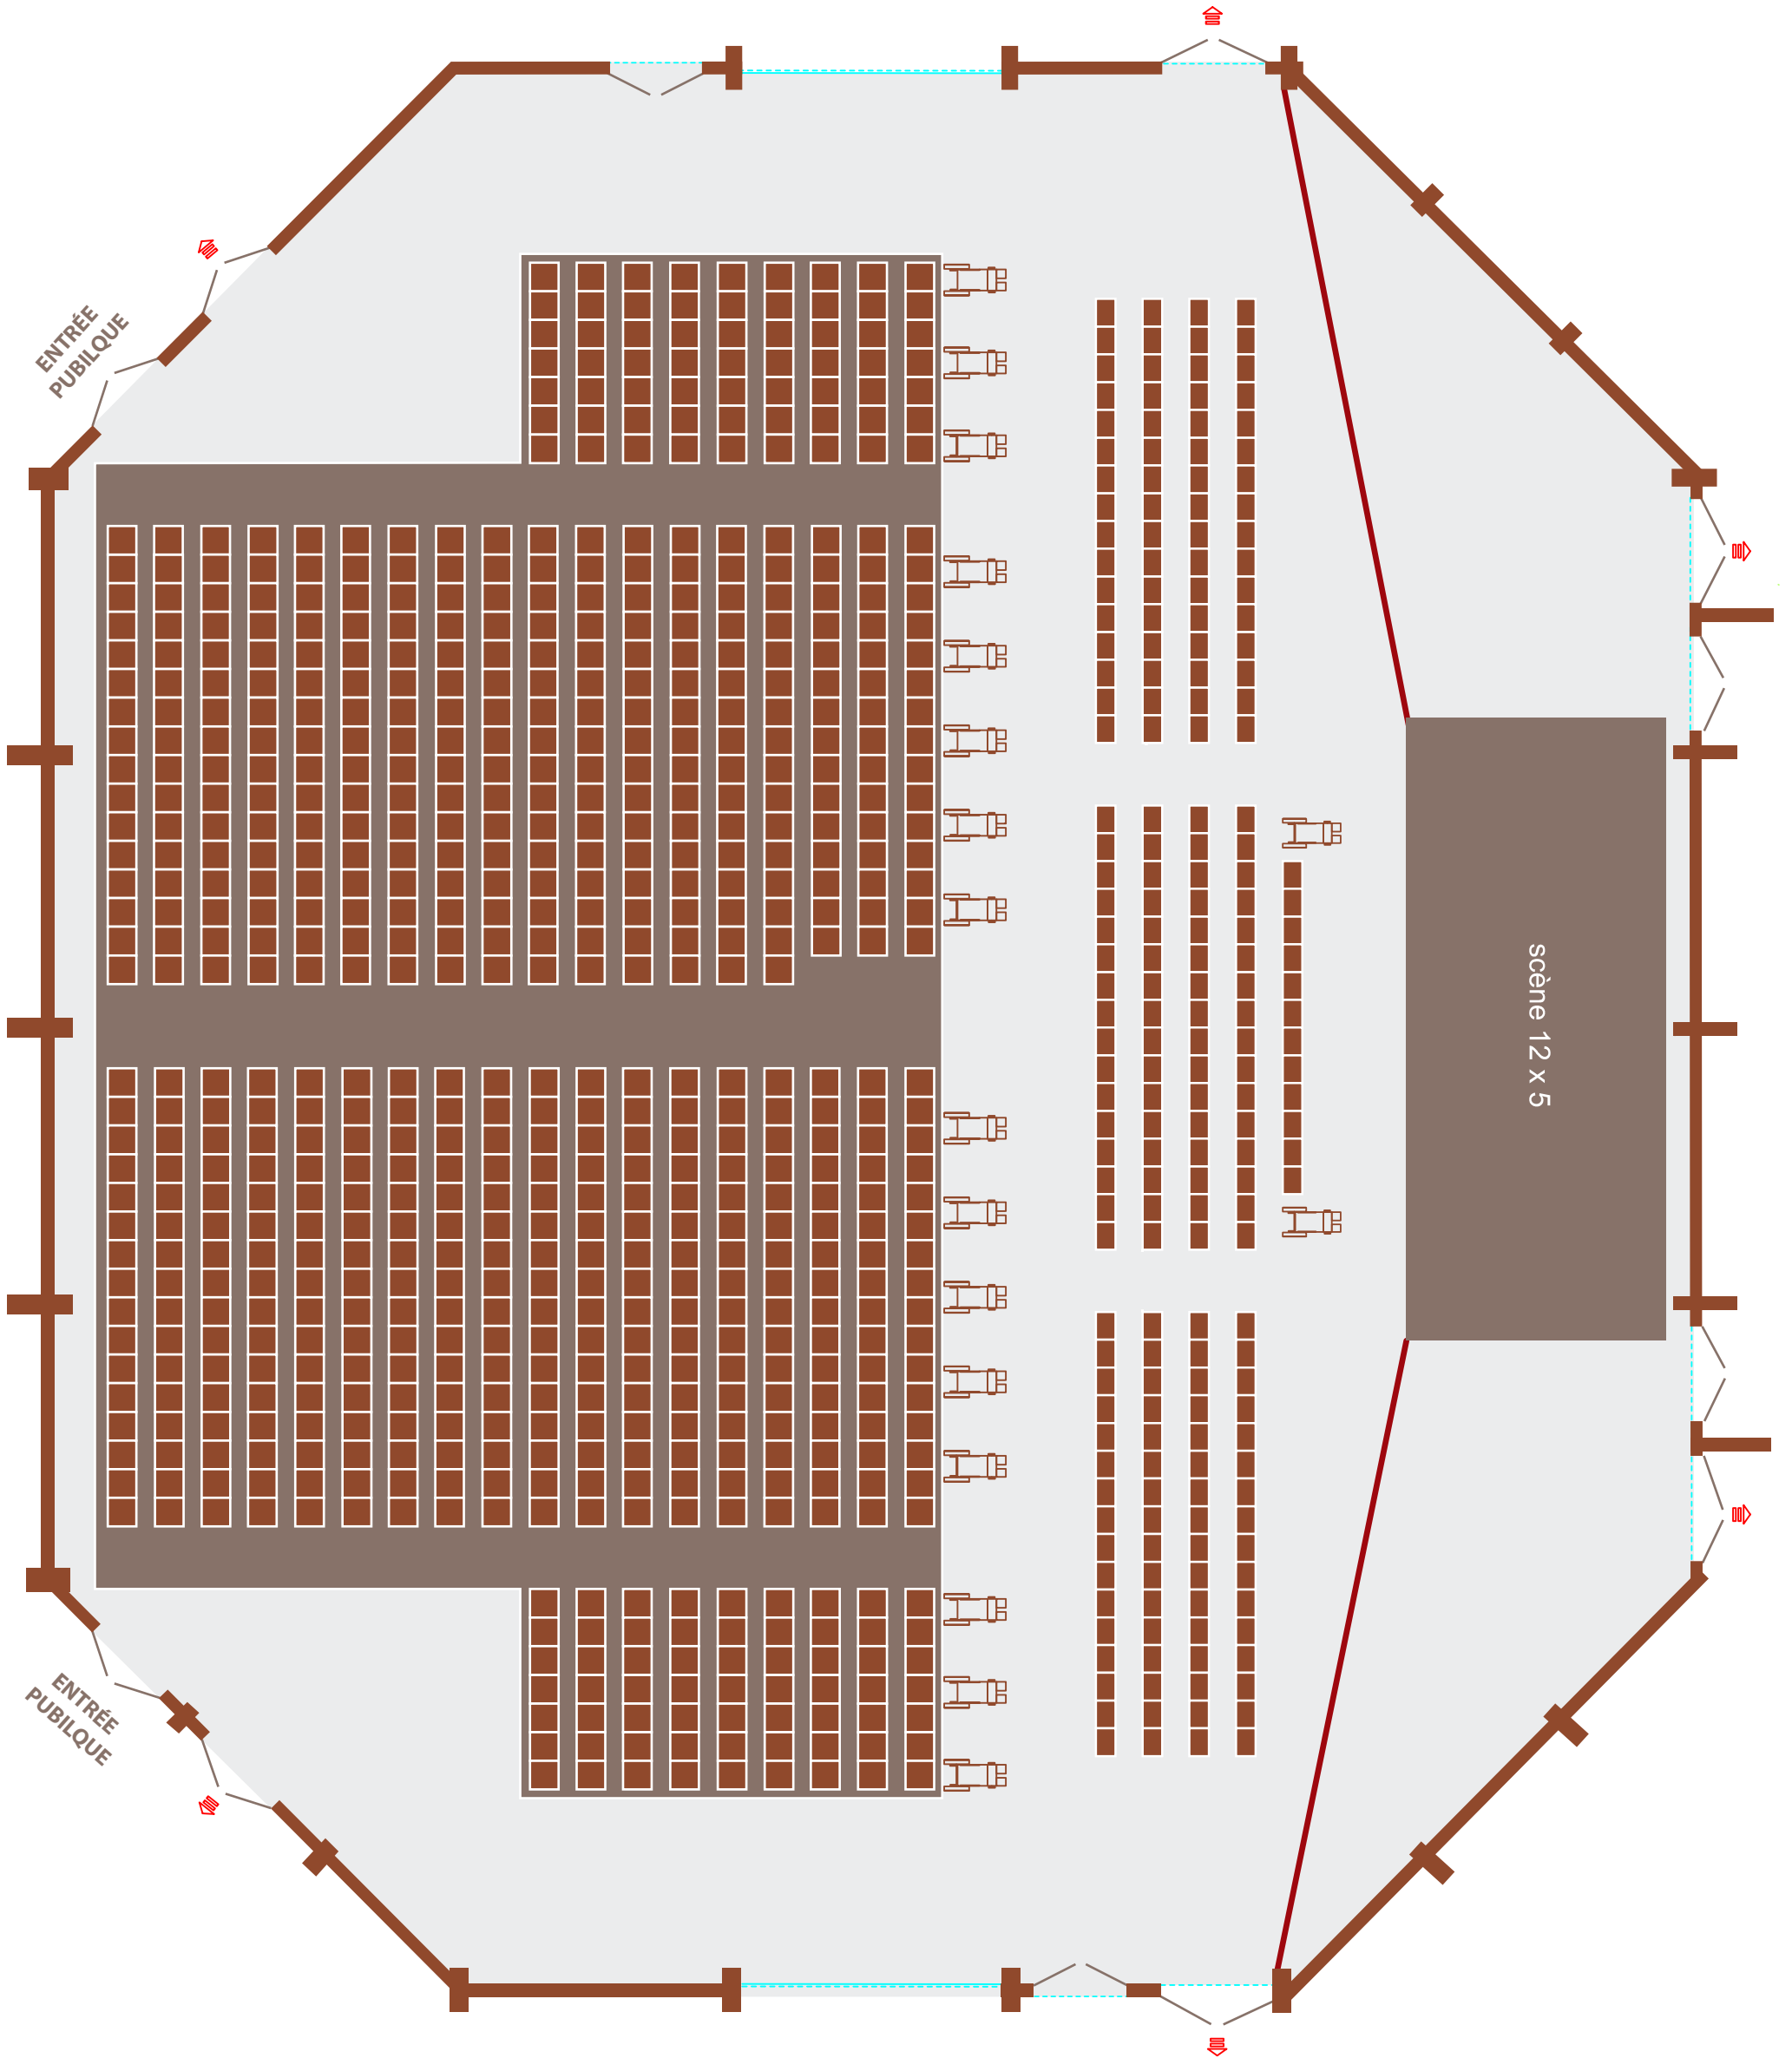

Auditorium 900 Places

- SORTIE DE SECOUR
- RÉGIE LUMIÈRE
- PLACE EN MOBILITÉ RÉDUITE (PMR)
- RIDEAU DE SCÈNE
- TABLE