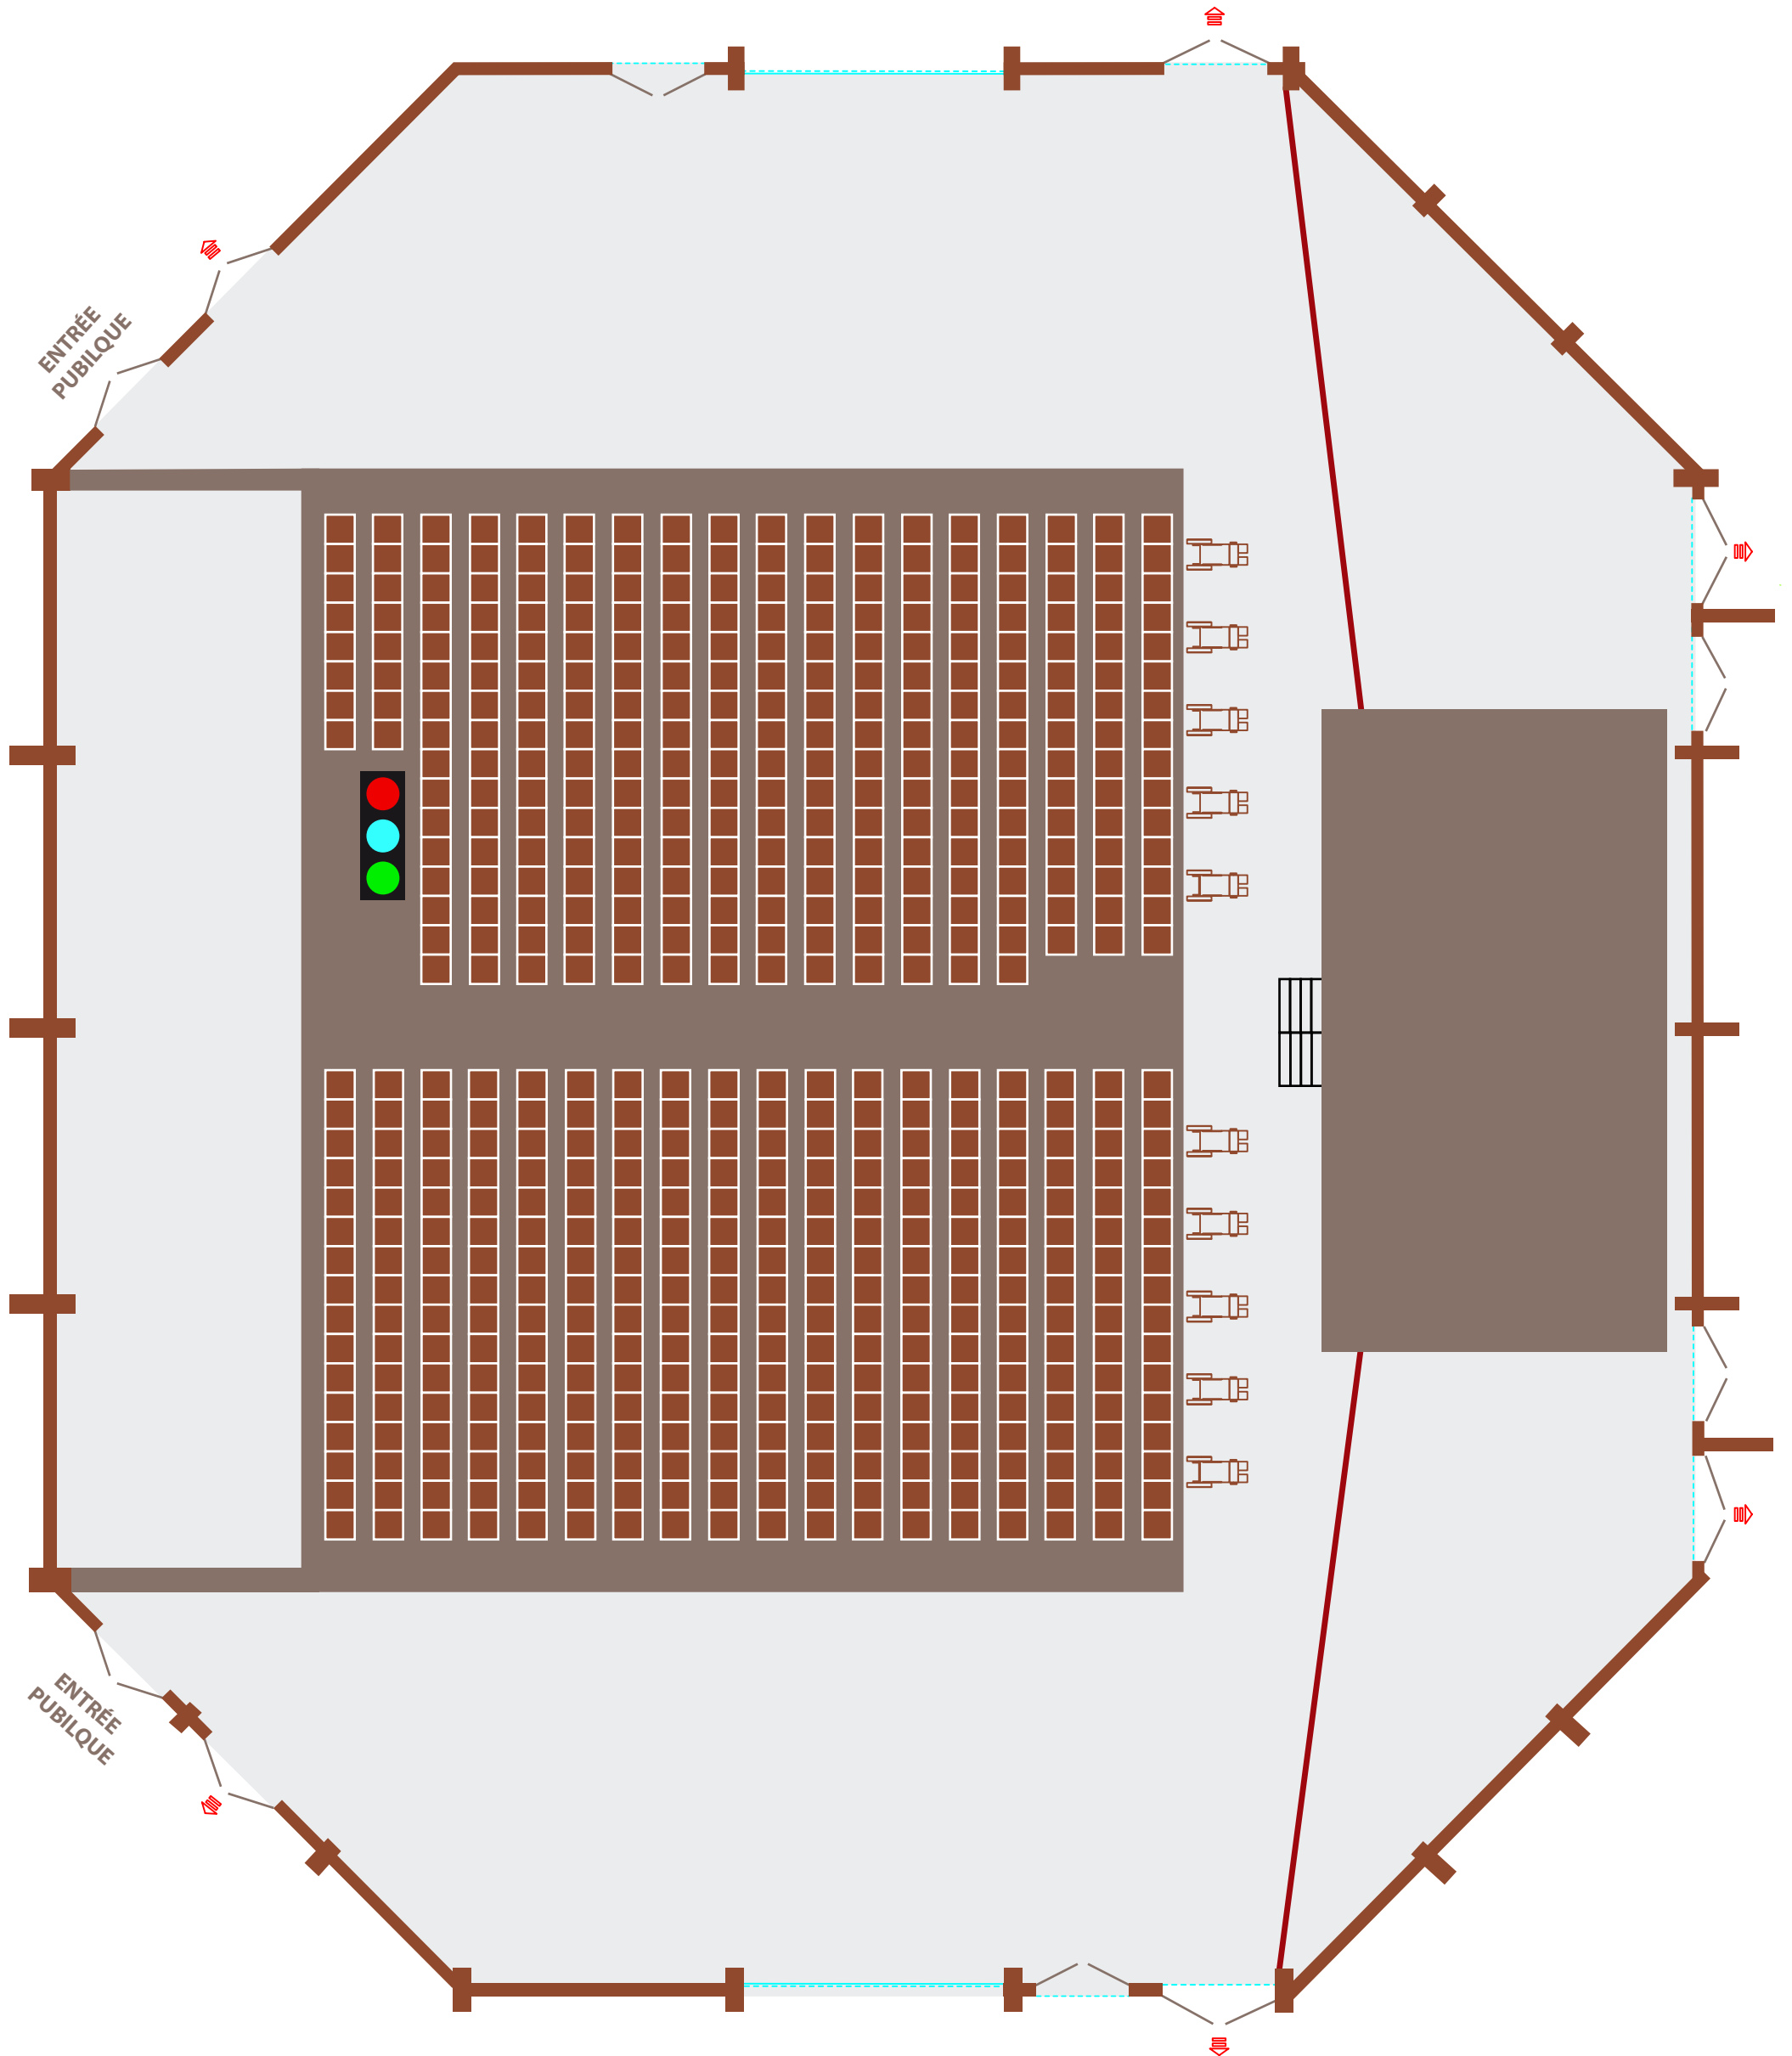

Auditorium 537 Places

- SORTIE DE SECOUR
- RÉGIE LUMIÈRE
- PLACE EN MOBILITÉ RÉDUITE (PMR)
- RIDEAU DE SCÈNE
- TABLE