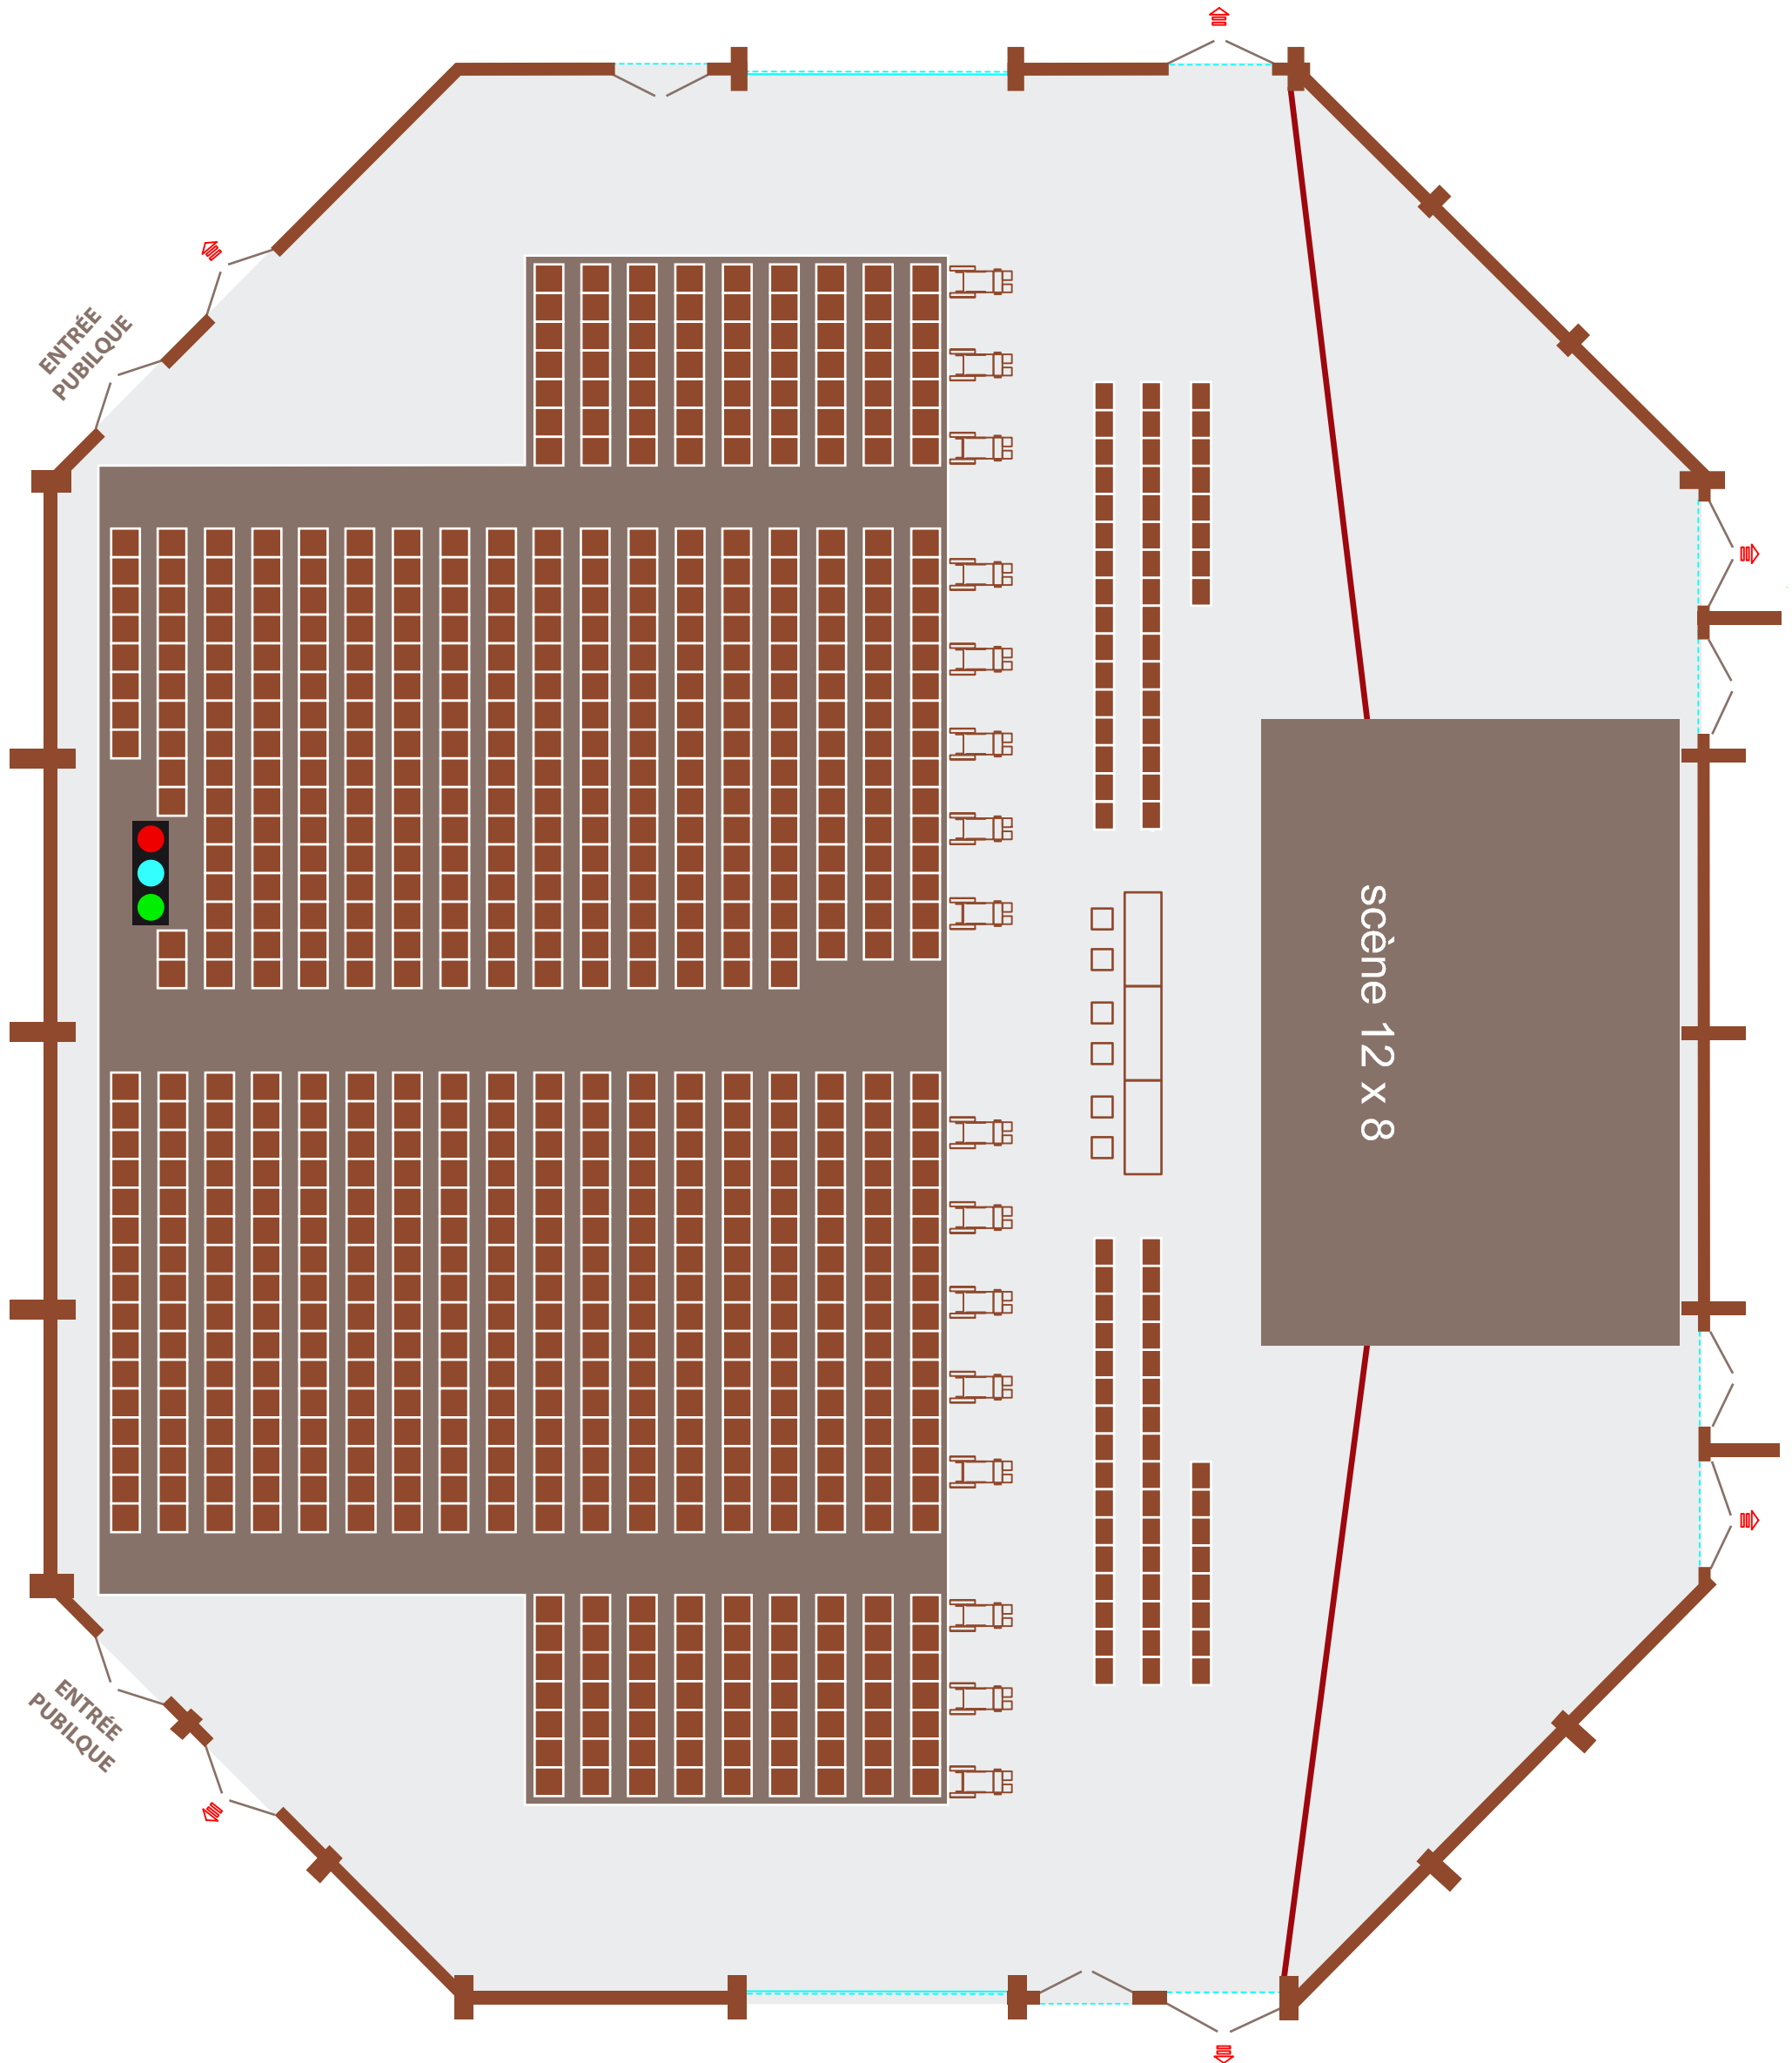

La tribune principale seule propose trois configurations :

- dépliée à 50% soit 275 places dont 10PMR
- dépliée à 75% soit 403 places dont 10 PMR
- dépliée à 100% soit 555 places dont 10 PMR

Elle peut être complétée par deux tribunes latérales de chacune 61 places et par des fauteuils au sol pour atteindre 1000 places assises.

Exemples de configurations possibles :

- La tribune principale repliée à 50% soit 275 places dont 10 PMR avec les deux tribunes latérales de 61 places chacune soit 397 places
- La tribune principale dépliée à 75% soit 403 places dont 10 PMR avec les deux tribunes latérales soit 525 places en tout dont 16 PMR
- La tribune principale dépliée à 100% avec les deux tribunes latérales soit 687 places dont 16 PMR complétées par les fauteuils au sol soit 1000 places

La tribune peut également être entièrement repliée (empatement au sol de 3,50m). L'auditorium pourra ainsi être utilisé comme espace d'exposition pour des salons ou comme salle à plat pour un dîner spectacle.

Auditorium 537 Places

-  SORTIE DE SECOUR
-  RÉGIE LUMIÈRE
-  PLACE EN MOBILITÉ RÉDUITE (PMR)
-  RIDEAU DE SCÈNE
-  TABLE

Auditorium 737 Places

-  SORTIE DE SECOUR
-  RÉGIE LUMIÈRE
-  PLACE EN MOBILITÉ RÉDUITE (PMR)
-  RIDEAU DE SCÈNE
-  TABLE